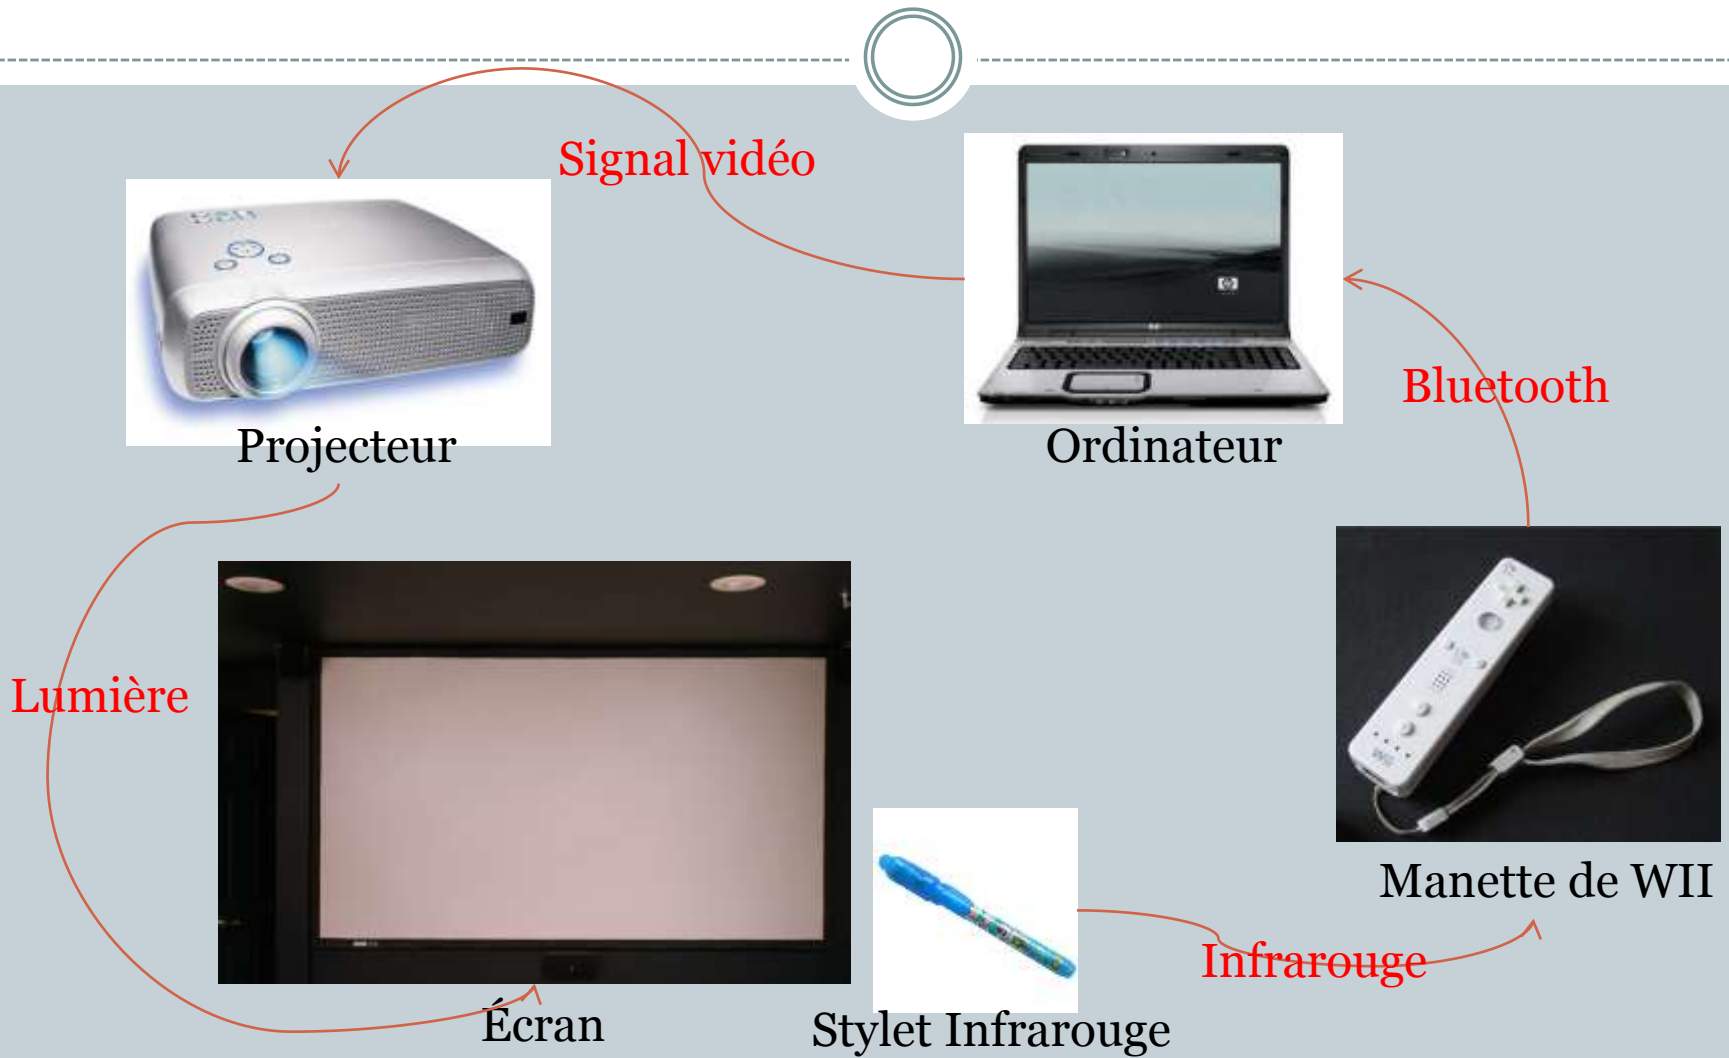

Confection et utilisation d'un tableau blanc interactif avec une manette de Wii

STÉPHANE LAVOIE
JANVIER 2010

Cette création est mise à disposition sous un [contrat Creative Commons](#).

Plan de match

- Matériel et principe
- Confection du stylet
- Mise en fonction du système
- Utilisation avec des logiciels

Le matériel requis

Projecteur

Ordinateur

Écran

Manette de wii

Stylet Infrarouge

Le principe de fonctionnement

Confection d'un stylet IR