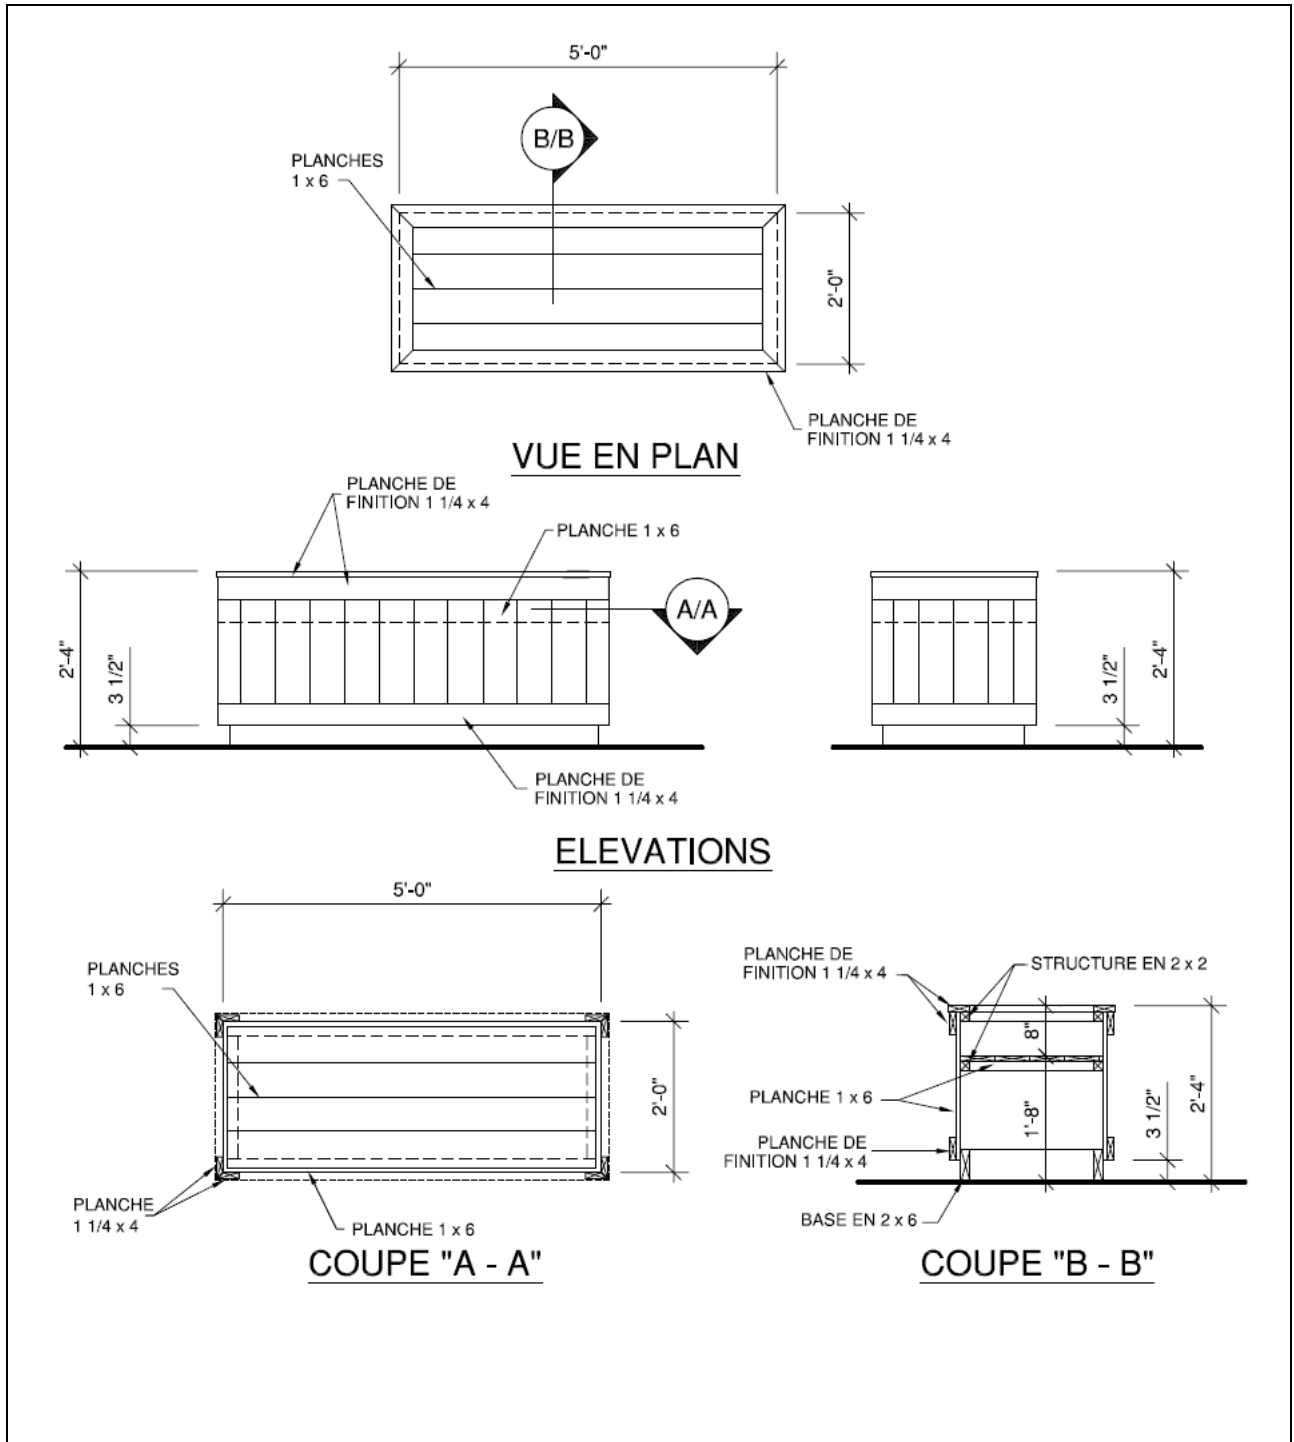

TABLE 1

no plan: BT5008
 echelle: 1/2" = 1'-0"

COUPE "A-A"

TABLE 2

VUE EN PLAN

nom du propriétaire		no plan: BT5009
titre du dessin TABLE PIQUE-NIQUE		echelle: 1/2" = 1'-0"
dessiné par : R.H.	date 11/97	no reference
vérifié par : S.C.	date 11/97	

COUPE "A-A"

COUPE "B-B"

BOÎTE À FLEURS