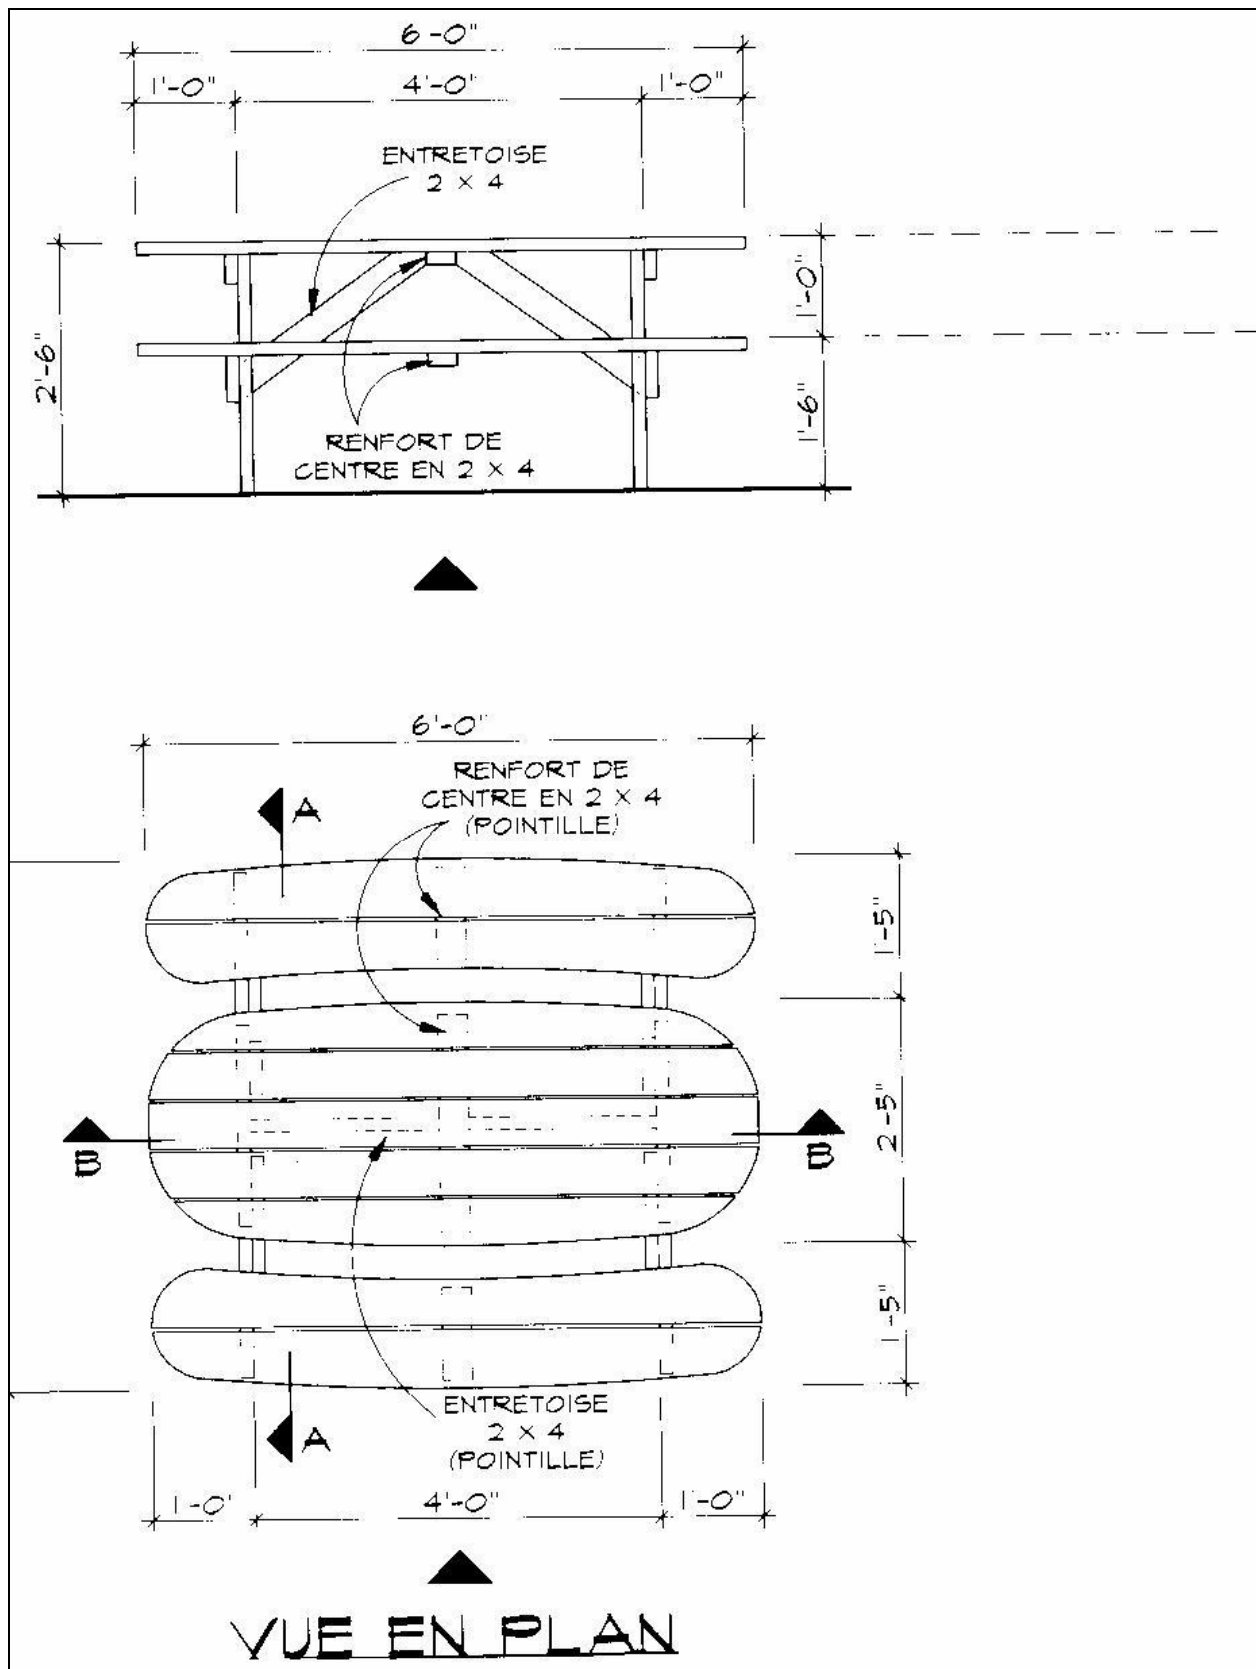

TABLE 1

no plan: BT5008
 echelle: 1/2" = 1'-0"

COUPE "A-A"

TABLE 2

VUE EN PLAN

nom du propriétaire		no plan: BT5009
titre du dessin TABLE PIQUE-NIQUE		echelle: 1/2" = 1'-0"
dessiné par : R.H.	date 11/97	no reference
vérifié par : S.C.	date 11/97	

COUPE "A-A"

COUPE "B-B"

BOÎTE À FLEURS