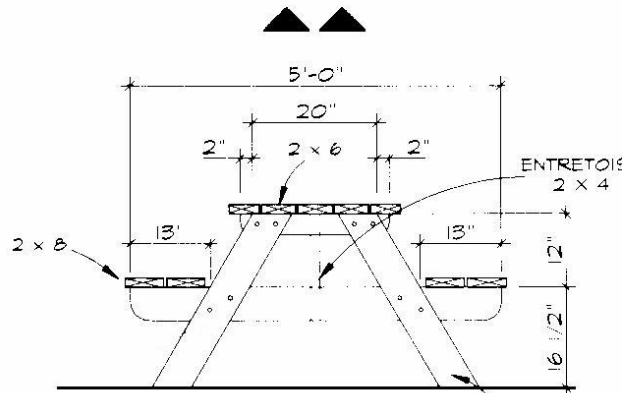

TABLE 1

no plan: BT5008
 echelle: 1/2" = 1'-0"

COUPE "A-A"

TABLE 2

VUE EN PLAN

nom du propriétaire		no plan: BT5009
titre du dessin TABLE PIQUE-NIQUE		echelle: 1/2" = 1'-0"
dessiné par : R.H.	date 11/97	no reference
vérifié par : S.C.	date 11/97	

COUPE "A-A"

COUPE "B-B"

BOÎTE À FLEURS