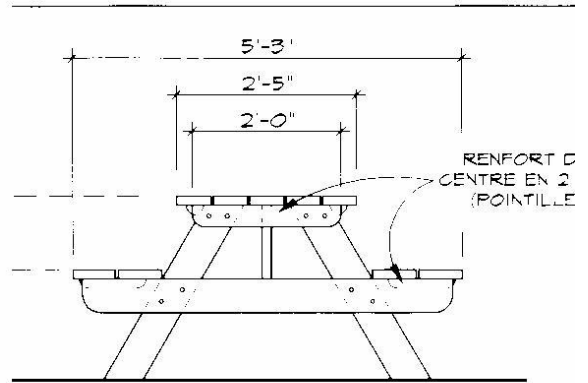

TABLE 1

no plan: BT5008
 echelle: 1/2" = 1'-0"

COUPE "A-A"

TABLE 2

VUE EN PLAN

nom du propriétaire		no plan: BT5009
titre du dessin TABLE PIQUE-NIQUE		echelle: 1/2" = 1'-0"
dessiné par : R.H.	date 11/97	no reference
vérifié par : S.C.	date 11/97	

COUPE "A-A"

COUPE "B-B"

BOÎTE À FLEURS