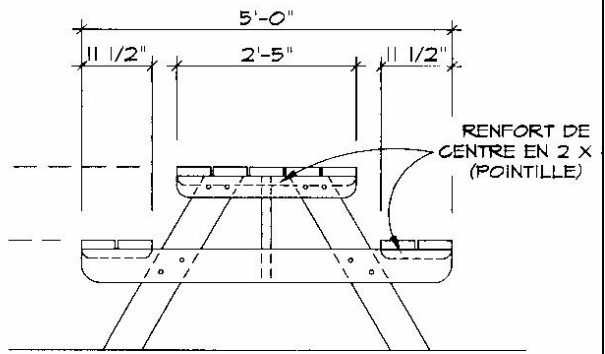

TABLE 1

no plan: BT5008
 echelle: 1/2" = 1'-0"

COUPE "A-A"

TABLE 2

VUE EN PLAN

nom du propriétaire		no plan: BT5009
titre du dessin TABLE PIQUE-NIQUE		echelle: 1/2" = 1'-0"
dessiné par : R.H.	date 11/97	no reference
vérifié par : S.C.	date 11/97	

COUPE "A-A"

COUPE "B-B"

BOÎTE À FLEURS