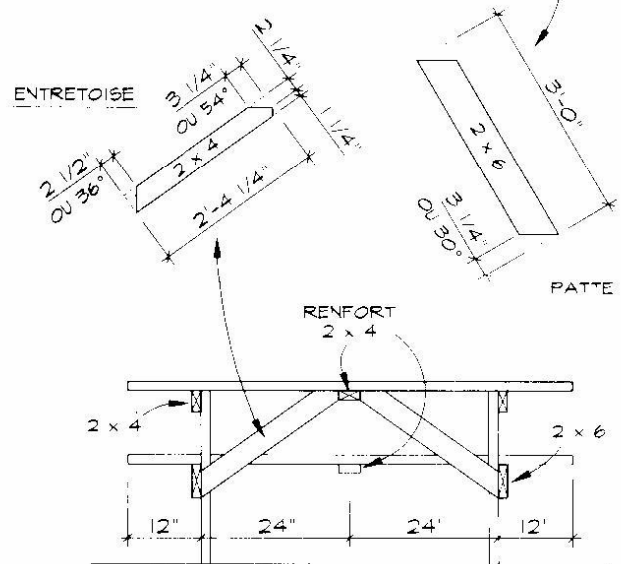

TABLE 1

no plan: BT5008
 echelle: 1/2" = 1'-0"

COUPE "A-A"

TABLE 2

VUE EN PLAN

nom du propriétaire		no plan: BT5009
titre du dessin TABLE PIQUE-NIQUE		echelle: 1/2" = 1'-0"
dessiné par : R.H.	date 11/97	no reference
vérifié par : S.C.	date 11/97	

COUPE "A-A"

COUPE "B-B"

BOÎTE À FLEURS