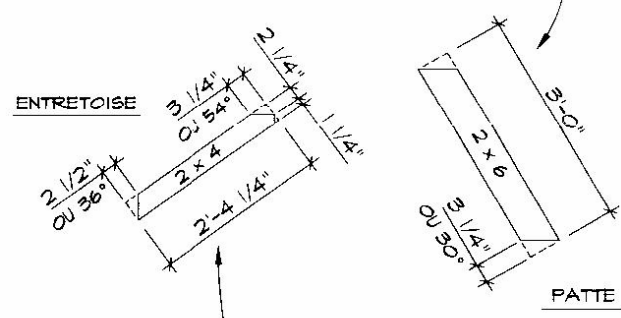

TABLE 1

no plan: BT5008
 echelle: 1/2" = 1'-0"

COUPE "A-A"

TABLE 2

VUE EN PLAN

nom du propriétaire		no plan: BT5009
titre du dessin TABLE PIQUE-NIQUE		echelle: 1/2" = 1'-0"
dessiné par : R.H.	date 11/97	no reference
vérifié par : S.C.	date 11/97	

COUPE "A-A"

COUPE "B-B"

BOÎTE À FLEURS