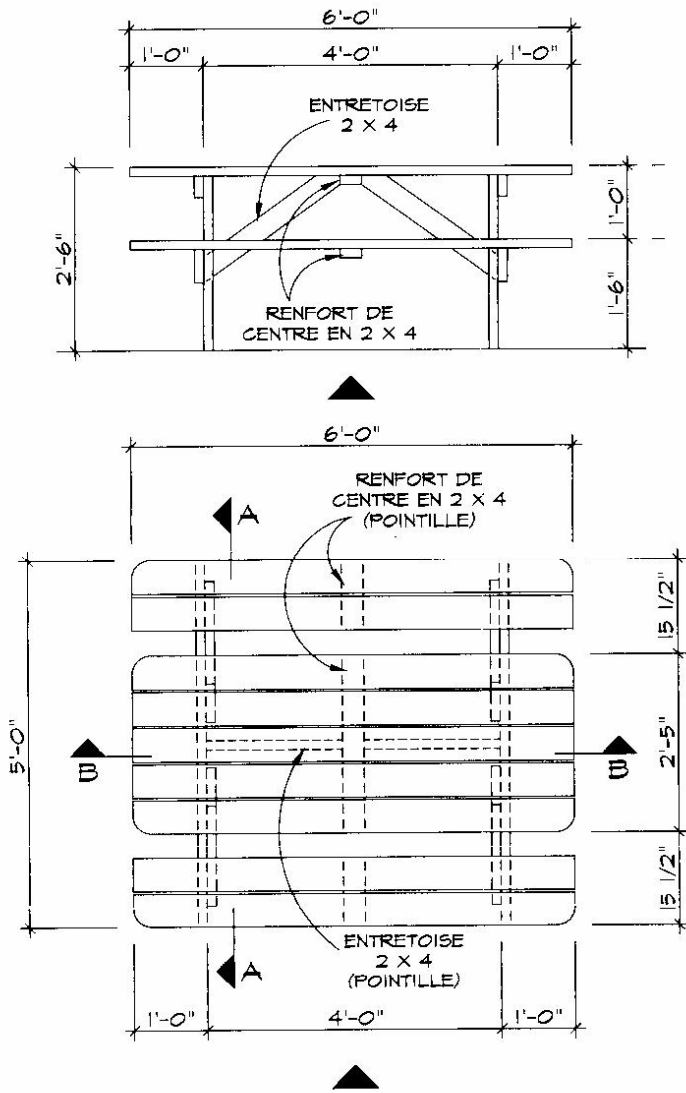

TABLE 1

no plan: BT5008
 echelle: 1/2" = 1'-0"

COUPE "A-A"

TABLE 2

VUE EN PLAN

nom du propriétaire		no plan: BT5009
titre du dessin TABLE PIQUE-NIQUE		echelle: 1/2" = 1'-0"
dessiné par : R.H.	date 11/97	no reference
vérifié par : S.C.	date 11/97	

COUPE "A-A"

COUPE "B-B"

BOÎTE À FLEURS