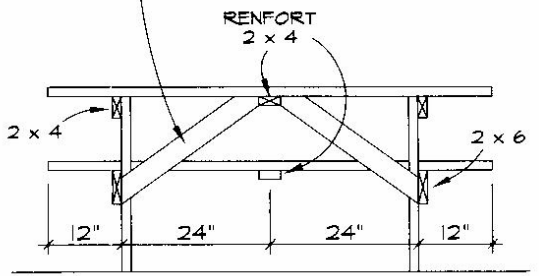

TABLE 1

no plan: BT5008
 echelle: 1/2" = 1'-0"

COUPE "A-A"

TABLE 2

VUE EN PLAN

nom du propriétaire		no plan: BT5009
titre du dessin TABLE PIQUE-NIQUE		echelle: 1/2" = 1'-0"
dessiné par : R.H.	date 11/97	no reference
vérifié par : S.C.	date 11/97	

COUPE "A-A"

COUPE "B-B"

BOÎTE À FLEURS