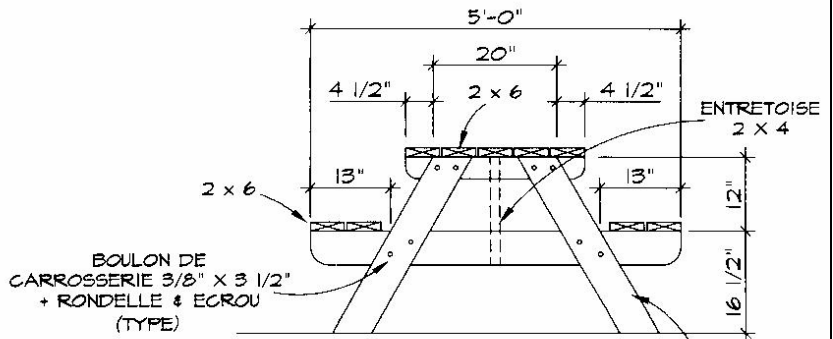

TABLE 1

no plan: BT5008
 echelle: 1/2" = 1'-0"

COUPE "A-A"

TABLE 2

VUE EN PLAN

nom du propriétaire		no plan: BT5009
titre du dessin TABLE PIQUE-NIQUE		echelle: 1/2" = 1'-0"
dessiné par : R.H.	date 11/97	no reference
vérifié par : S.C.	date 11/97	

COUPE "A-A"

COUPE "B-B"

BOÎTE À FLEURS